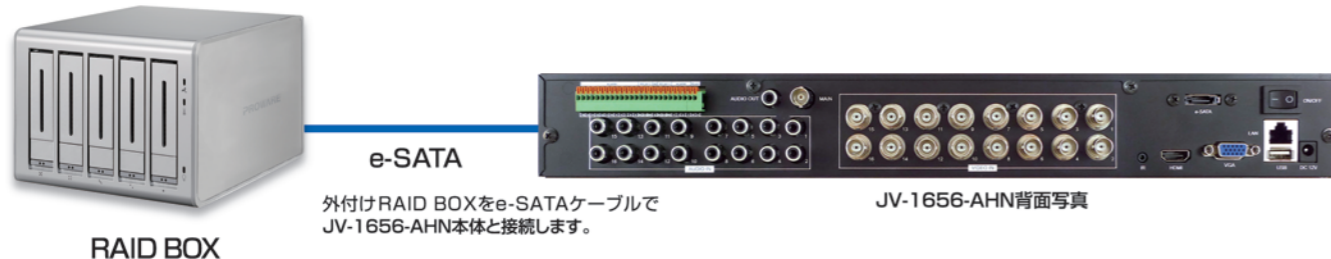

HDDを3本迄搭載可能

長時間録画と録画データの冗長化に対応!

RAID対応DVRシステム

**A3サイズ”Nケース”採用し、HDDを3本迄搭載可能で長時間録画に対応!
冗長化にも対応するRAID(RAID1、RAID5、RAID10)対応!**

RAID対応!HDDを複数搭載し長時間録画や冗長化に対応した上位機種

HDの高画質録画では、ストレージの消費も大変大きくなり、長時間録画には大容量のHDDが必要となります。さらに、金融機関や工場、サーバーーム等の監視では冗長性が求められてきます。

A3サイズ”Nケース”採用 HDDx3本搭載 6TB~18TBまで筐体内に搭載可能

JV-1656-AHN 16ch フルHD1080 RAID BOX接続

従来のAHD2.0に加え、HD-TVIにも対応致しました。
アナログSD、AHD1.0(720P)、AHD2.0(1080P)
HD-TVI(1080P)の録画に対応!もちろん混在録画にも対応します。

48万・130万・200万画素アナログカメラで利用できます

大切なデータをRAIDで保存!安心・信頼の高級モデル JV-1656-AHN

外付けRAID BOXをe-SATAケーブルで
JV-1656-AHN本体と接続します。

JV-1656-AHN背面写真

設定可能 RAID LEVEL: RAID 1、RAID 10、RAID 5

設定例: [3TB×5本 RAID5=12TB] [3TB×4本 RAID10=6TBミラー] [3TB×2本 RAID1=3TBミラー]
*RAIDを構築する際は、必ず外付けRAID BOXが必要になります。詳細は弊社、営業部までお問い合わせください。

4ch&9chワンケーブル電源ユニット

48万画素、130万画素、200万画素対応

PB-104E/109E 電源重量専用電源ユニット

JVSデュアルモードシリーズ専用電源ユニット。ケーブル最大延長500m(5C-2V)

項目	主な仕様
入力電圧	AC100V
カメラ接続台数	PB-104E: 4台 / PB-109E: 9台
消費電力	PB-104E: 最大30W / PB-109E: 最大60W
ケーブル補償	DIP SWにより各CH設定 長/短
適合カメラ	弊社フルHDデュアル/HDデュアル/デュアルモードカメラ
オプション	EIA19"ラックマウント
動作温度/湿度	-5℃~45℃/80%RH以下(非結露)
外形寸法	約210(W)×44.2(H)×282.8(D)mm
重量	PB-104E: 約1500g / PB-109E: 約1600g