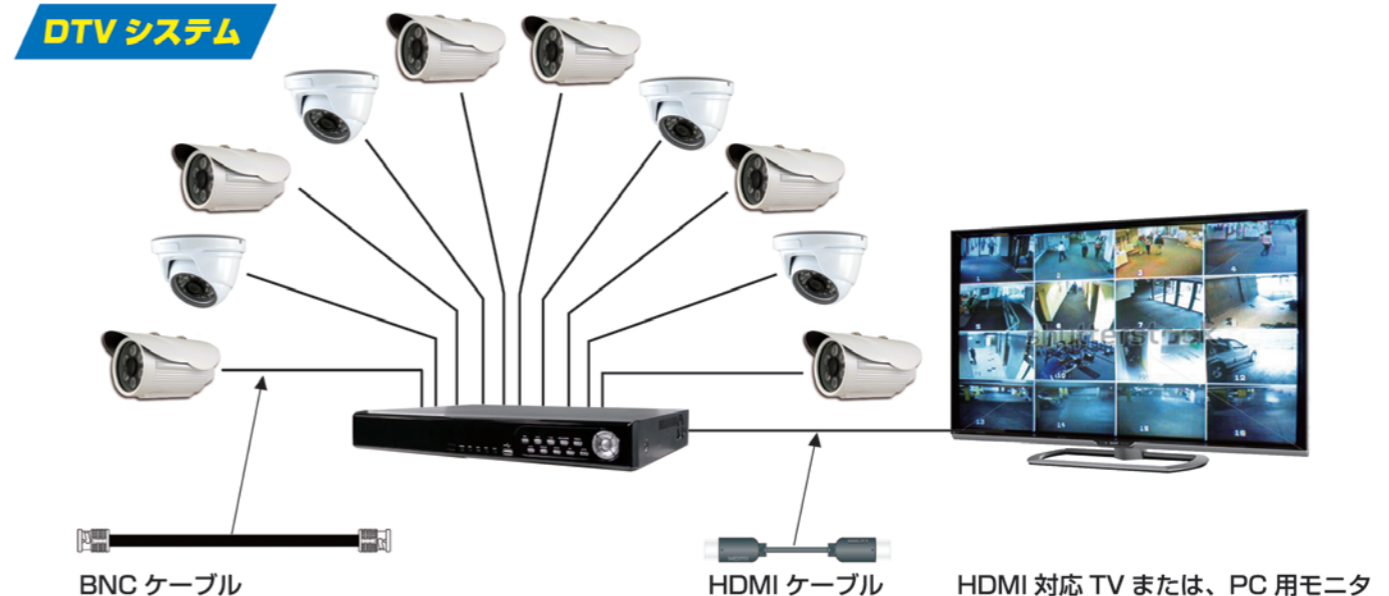

BDU-312IR-F4 300万画素高画質CMOSセンサー採用IR照明付ICRデイ&ナイト 屋外用カメラ パンフォーカスで楽々セッティング!デジタル高画質バレット型カメラ

項目	主な仕様
撮像素子	3メガピクセルCMOSイメージセンサー
画像解像度	2048 x 1520(専用モード)
最低被写体照度	カラー:0.1lx / IR:0lx
映像出力	3K: 2048(H) x 1520(V) / 1080P: 1920(H) x 1080(V) 720P: 1280(H) x 720(V)
アスペクト比	3K,4:3 / 1080P,16:9 / 720P,16:9
IR照明照射距離	約10m / IRカットフィルター駆動式
主な設定	ブライトネス、コントラスト、シャープネス、AGC、ミラー、フリップ
防水	IP66準拠
レンズ	4mm 5MP / F1.6 H79° x V45°
電源電圧/消費電力	DC12V±10% 最大7W 別売専用ACアダプター / 型式:NP-12
動作温度/湿度	-10℃~50℃ / 80%RH以下(非結露)
外形寸法/重量	114(W) x 80(H) x 72(L) / 336g (サンシェード、ネジを含まず)

DDU-312IR-F4 300万画素高画質CMOSセンサー採用IR照明付ICRデイ&ナイト ドーム型カメラ パンフォーカスで楽々セッティング!デジタル高画質ドーム型カメラ

項目	主な仕様
撮像素子	3メガピクセルCMOSイメージセンサー
画像解像度	2048 x 1520(専用モード)
最低被写体照度	カラー:0.1lx / IR:0lx
映像出力	3K: 2048(H) x 1520(V) / 1080P: 1920(H) x 1080(V) 720P: 1280(H) x 720(V)
アスペクト比	3K,4:3 / 1080P,16:9 / 720P,16:9
IR照明照射距離	約10m / IRカットフィルター駆動式
主な設定	ブライトネス、コントラスト、シャープネス、AGC、ミラー、フリップ
防水	IP66準拠
レンズ	4mm 5MP / F1.6 H79° x V45°
電源電圧/消費電力	DC12V±10% 最大7W 別売専用ACアダプター / 型式:NP-12
動作温度/湿度	-10℃~50℃ / 80%RH以下(非結露)
外形寸法/重量	92(W) x 65(H) x 106(L) / 350g

高画質化は加速する！ AHD から DTVへ 時代の要求にこたえるデジタルソリューション

DTVとは、アナログ系カメラの簡単さと、デジタル系カメラの高画質を兼ね備えた新時代の監視システムの総称です。
DTVの設置方法は従来のアナログと変わらず簡単なので、ケーブルはそのまま残し、既存システムからのリプレースが可能。
さらにPCを利用せず監視システムを構築できるので、工期の短縮とコストパフォーマンスに優れた監視カメラシステムです。

接続モニターは、一般的なHDMI対応TVや、PCモニターが利用できます。DVRの最大出力解像度は、フルHDを超える3840x2160のウルトラHDで、4K画質に対応しています。4K対応のモニターやTVで、高画質を最大限に発揮します。

同軸ケーブルで長距離接続

従来アナログカメラで使用されていた、一般的な同軸ケーブルで接続できます。3Cケーブル接続時で250m、5Cケーブル接続時であれば、最大600mまでの長距離接続ができます。画質はウルトラHDに対応したデジタル画質なのにケーブルや設置方法は従来のアナログカメラと同一でIPの設定などのわずらわしい作業がありません。